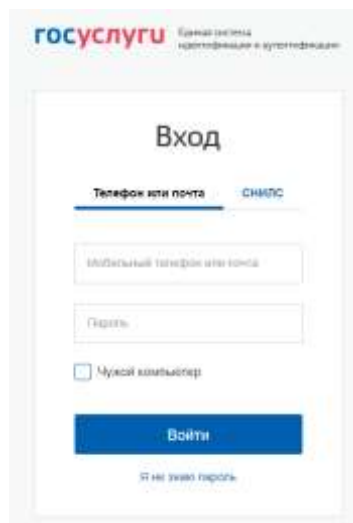

## Вход в личный кабинет сервиса «Школьное питание».

1. Войдите на сайт [ekaterinburg.rf](http://ekaterinburg.rf)

2. Нажмите «Войти в личный кабинет».

3. Нажмите «Войти».

4. Осуществить вход на сайте через ЕСИА: