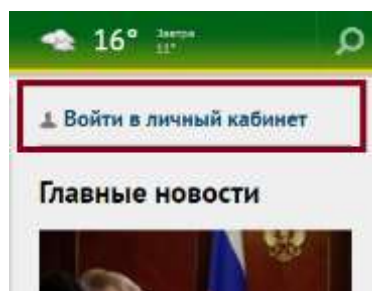

## Вход в личный кабинет сервиса «Школьное питание».

1. Войдите на сайт [ekaterinburg.rf](http://ekaterinburg.rf)

2. Нажмите «Войти в личный кабинет».

3. Нажмите «Войти».

4. Осуществить вход на сайте через ЕСИА: