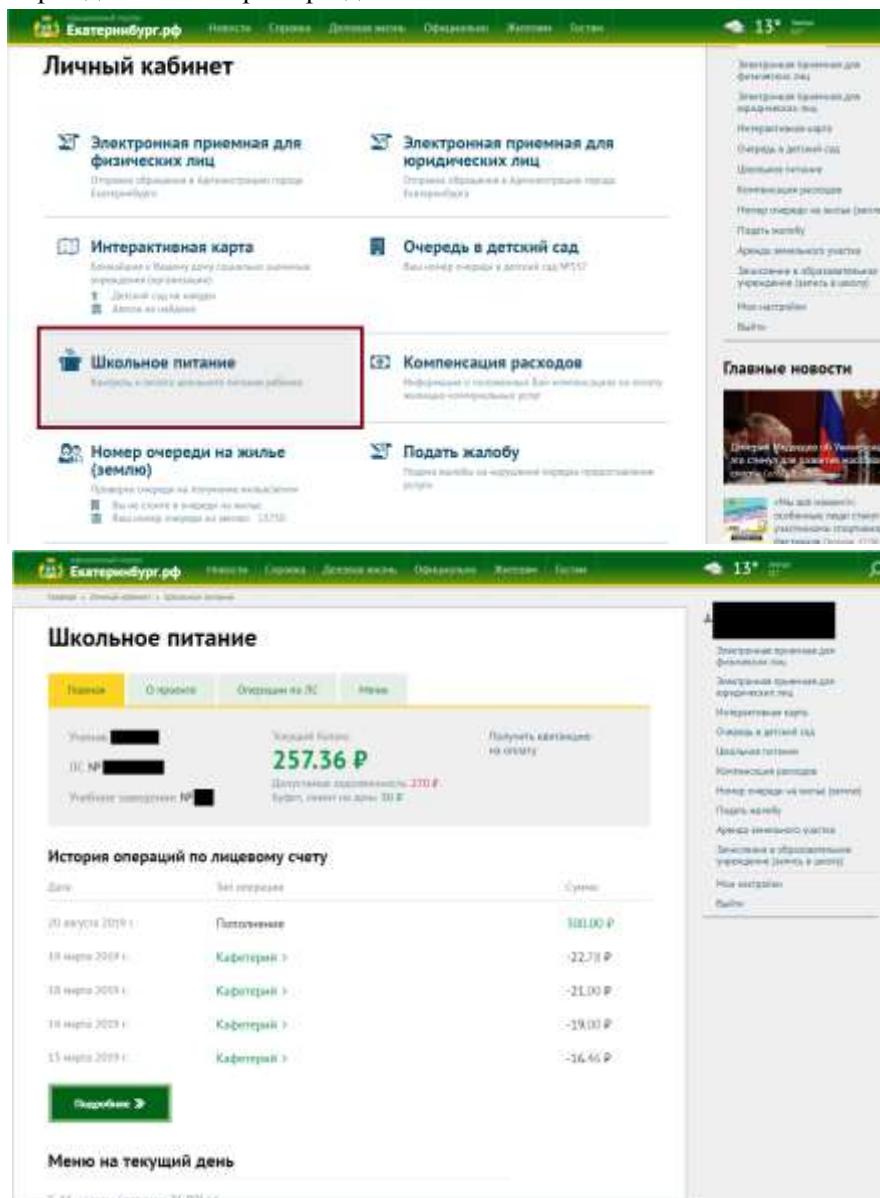

5. В личном кабинете гражданина выберите раздел «Школьное питание».